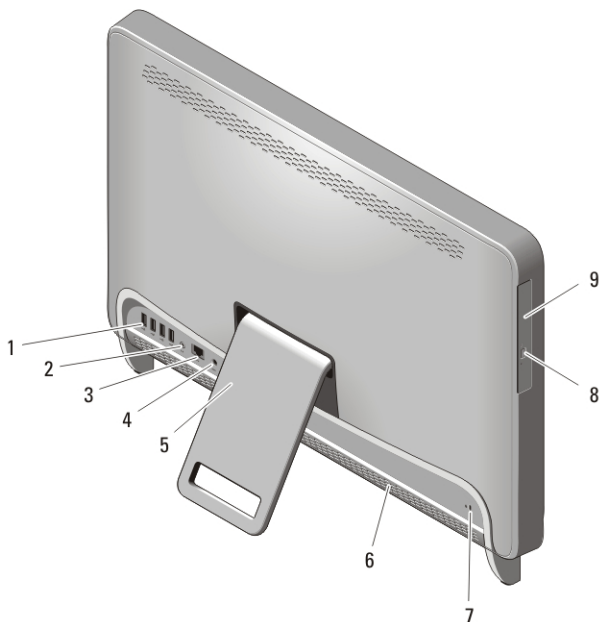

Dell Vostro 330

Informatie over installatie en functies

Waarschuwingen

 **GEVAAR:** Een **WAARSCHUWING** duidt een risico van schade aan eigendommen, lichamelijk letsel of overlijden aan.

Aanzicht voor- en achterzijde

Afbeelding 1. Vooraanzicht

- | | |
|------------------------------|-------------------------------|
| 1. camera | 8. USB 2.0-connectoren (2) |
| 2. activiteitlampje camera | 9. aansluiting koptelefoon |
| 3. microfoon | 10. aansluiting microfoon |
| 4. beeldscherm | 11. stationsactiviteitslampje |
| 5. knop voor volume verhogen | 12. aan-uitknop |
| 6. knop voor volume verlagen | 13. standaard |
| 7. 7-in-1-combokaartlezer | |

0w3P4VA00

Regulatory Model: W02C
Regulatory Type: W02C001
January 2011

Afbeelding 2. Achteraanzicht

- | | |
|------------------------------|---------------------------------|
| 1. USB 2.0 aansluitingen (4) | 6. ventilatieopeningen |
| 2. aansluiting lijnuitgang | 7. sleuf voor beveiligingskabel |
| 3. netwerkaansluiting | 8. uitwerpknop optische schijf |
| 4. stroomaansluiting | 9. optisch station |
| 5. standaard achterzijde | |