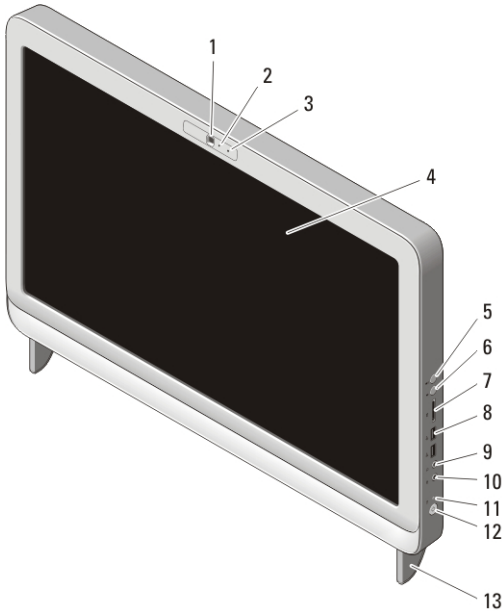

Dell Vostro 330

Informatie over installatie en functies

Waarschuwingen

 **GEVAAR:** Een **WAARSCHUWING** duidt een risico van schade aan eigendommen, lichamelijk letsel of overlijden aan.

Aanzicht voor- en achterzijde

Afbeelding 1. Vooraanzicht

- | | |
|------------------------------|-------------------------------|
| 1. camera | 8. USB 2.0-connectoren (2) |
| 2. activiteitlampje camera | 9. aansluiting koptelefoon |
| 3. microfoon | 10. aansluiting microfoon |
| 4. beeldscherm | 11. stationsactiviteitslampje |
| 5. knop voor volume verhogen | 12. aan-uitknop |
| 6. knop voor volume verlagen | 13. standaard |
| 7. 7-in-1-combokaartlezer | |

0w3P4VA00

Regulatory Model: W02C
Regulatory Type: W02C001
January 2011

Afbeelding 2. Achteraanzicht

- | | |
|------------------------------|---------------------------------|
| 1. USB 2.0 aansluitingen (4) | 6. ventilatieopeningen |
| 2. aansluiting lijnuitgang | 7. sleuf voor beveiligingskabel |
| 3. netwerkaansluiting | 8. uitwerpknop optische schijf |
| 4. stroomaansluiting | 9. optisch station |
| 5. standaard achterzijde | |

Fysieke specificaties

Hoogte	420 mm
Breedte	570 mm

Fysieke specificaties

Diepte 90 mm

Gewicht

Aanraakscherm 8,95 kg

Zonder aanraakscherm 8,15 kg

Omgeving